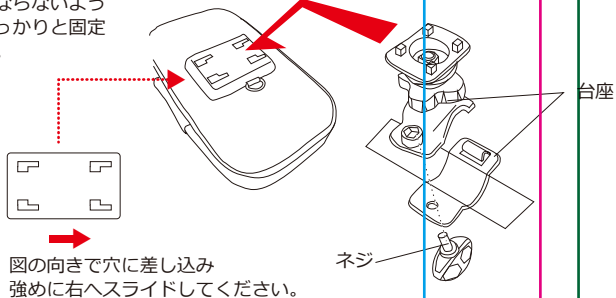

CH25/26/27

特長

- ●本製品はバイク・自転車専用です。他の用途にはご使用にならないでください。
- ●iPhoneやスマートフォンなどの機器をハンドルにセット出来ます。
- ●防塵・防滴仕様ケースなのでホコリや水滴から機器を守ります。
- ●耐荷重800g。
- ●ケースの取り外しが可能です。
- ●タッチパネル対応。
- ●落下防止フック付き。

XLサイズ
Lサイズ
Mサイズ

- ※落下防止用のストラップは付属しておりませんので別途ご注意ください。
- ●ケース内部に調整用スポンジを2枚付属していますので機器をしっかりと固定できます。
- ●ホルダー部にスポンジを内蔵していますのでハンドルを傷つけずにしっかりと固定できます。

使用上の注意

- ●指定サイズ内の機器でご使用ください。
- ●指定内の耐荷重でご使用ください。
- ●走行中に操作しないでください。
- ●走行中の激しい振動によりご使用になる機器が落下する場合がありますので落下防止ストラップ等でしっかり安全を確保してください。
- ●ご使用になる機器の形状によって安定したホルダーが得られない場合は使用しないでください。
- ●落下に備え、落下防止ストラップ等を別途用意いただき、ご使用ください。
- ※使用中の機器の落下等による故障・破損・傷・変色・痕等の損害につきましては弊社は一切の責任を負いかねますので予めご了承ください。
- ●直射日光が長時間あたる場所ではご使用にならないでください。
- ●ご使用になる機器の形状によって安定したホルダーが得られない場合はご使用を中止してください。
- ●本製品はバイク・自転車専用です。他の用途にはご使用にならないでください。
- ●パッケージの写真はイメージ（取付例）です。
- ●起動するアプリにより、端末側に負荷がかかり発熱量が多くなる場合があります。その際は、すぐにご使用をお止めください。

取付方法

走行の妨げにならないよう
ハンドルにしっかりと固定
してください。

Willcom Co., LTD

ウイルコム株式会社
横浜市金沢区福浦2-11-2
お客様相談室
平日10:00~12:00 13:00~18:00
TEL:045-370-8090
http://www.willcom-co.com/

- ●取付対応ハンドルサイズ
  直径 22-24mmの
  パイプ状タイプ

【付属品】

- ●固定 / キズ防止用
  スポンジ

ケース部

- ●落下防止ストラップ
  取付用フック付き

※落下防止用ストラップは付属
しておりません。

【付属品】

- ●調整用スポンジ
  2枚