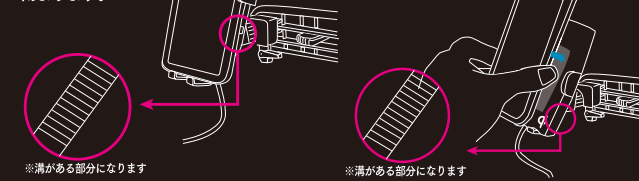

開閉レバー

右側面のタッチセンサーに触れると開閉します。

安全ラバー

端末を取り付ける際にキズや落下を防止します。

白色LEDランプ

通電開始の合図としてLEDランプが点灯します。
(※通電後しばらくすると消灯します。)

取付けクリップ

エアコンルーバーに固定することができます。

触れるだけで取り外しOK

本製品からスマホを取り外し時に左記の部分に触れると開閉レバーが開きます。

電動開閉 Qi規格対応
ワイヤレス充電ホルダー

▶▶ Type-C充電ケーブル(約115cm)付属

車載用
エアコン
タイプ

取付方法 & 使用方法

- 1 エアコンルーバーに本体を差し、クリップで固定します。
- 2 付属の充電ケーブルを本製品の充電口に差し込みます。

- 3 開閉の際は右記の部分に触れてください。開閉レバーが開きます。

- 4 スマートフォンをセットし右記の部分に触れると開閉レバーが開きます。
- 5 スマートフォンを外すも下記の部分に触れて開閉レバーを開いて、スマートフォンを外してください。

Qi認証ワイヤレス充電
本製品にスマートフォンをセットすると充電が開始されます。
※上手く充電が出来ない時は、スマートフォンの位置を調整して下さい。

●本製品は電動開閉タイプのホルダーとなっております。本製品にケーブルを差し込み通電状態になっていないと正常に動作しませんのでご注意ください。