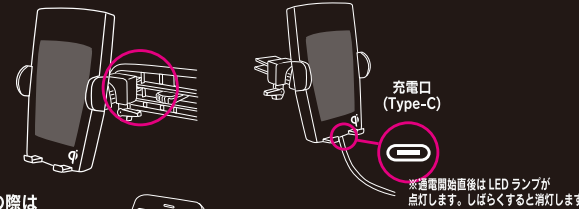

開閉レバー

右側面のタッチセンサーに触れると開閉します。

安全ラバー

端末を取り付ける際にキズや落下を防止します。

白色LEDランプ

通電開始の合図としてLEDランプが点灯します。
(※通電後しばらくすると消灯します。)

取付けクリップ

エアコンルーバーに固定することができます。

触れるだけで取り外しOK

本製品からスマホを取り外し時に左記の部分に触れると開閉レバーが開きます。

電動開閉 Qi規格対応
ワイヤレス充電ホルダー

▶▶ Type-C充電ケーブル(約115cm)付属

車載用
エアコン
タイプ

取付方法 & 使用方法

- 1 エアコンルーバーに本体を差し、クリップで固定します。
- 2 付属の充電ケーブルを本製品の充電口に差し込みます。

- 3 開閉の際は右記の部分に触れてください。開閉レバーが開きます。

- 4 スマートフォンをセットし右記の部分に触れると開閉レバーが開きます。
- 5 スマートフォンを外すも下記の部分に触れて開閉レバーを開いて、スマートフォンを外してください。

Qi認証ワイヤレス充電
本製品にスマートフォンをセットすると充電が開始されます。
※上手く充電が出来ない時は、スマートフォンの位置を調整して下さい。

●本製品は電動開閉タイプのホルダーとなっております。本製品にケーブルを差し込み通電状態になっていないと正常に動作しませんのでご注意ください。

接続方法

本製品の仕様

- ▶ワイヤレス無接点充電 (qi) 対応のスマートフォンを充電できるqi規格認証ホルダーです。
(※ワイヤレス充電機能はワイヤレス充電対応端末にのみお使いいただけます。)
- ▶iPhoneやスマートフォンを手軽に固定できます。(※タブレットのご使用はお止めください)
- ▶ホルダー一部が360°回転するので、好きな角度に調整できます。
- ▶クリップ付きなので車のエアコンルーバーへ簡単に設置できます。