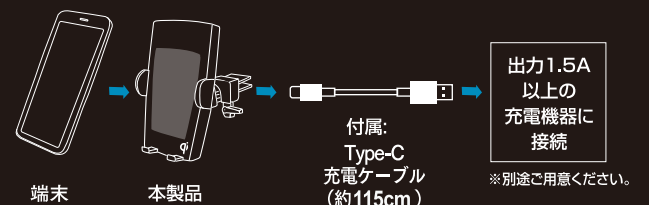

接続方法

本製品の仕様

- ▶ワイヤレス無接点充電 (qi) 対応のスマートフォンを充電できるqi規格認証ホルダーです。
  (※ワイヤレス充電機能はワイヤレス充電対応端末にのみお使いいただけます。)
- ▶iPhoneやスマートフォンを手軽に固定できます。(※タブレットのご使用はお止めください)
- ▶ホルダー一部が360°回転するので、好きな角度に調整できます。
- ▶クリップ付きなので車のエアコンルーバーへ簡単に設置できます。

⚠️ ご注意

- ●本体と機器の位置が合わないと充電が始まらない場合があります。
- ●運転や視界の妨げになる場所への取り付けはご遠慮ください。
- ●本製品をエアコンルーバーに取り付ける際は、しっかりとクリップで固定してください。本製品および取り付けした機器が破損する可能性があります。
- ●安全のため運転中に取り付けした機器を操作しないでください。必ず安全な場所に駐車してから操作してください。
- ●各機種をホルダーに取り付けた際、過重量などで不安定になる場合はご使用をやめてください。
- ●炎天下の車内でiPhone/スマートフォンなどを取り付けした状態で放置しないでください。
  ※熱により製品本体、iPhone/スマートフォンなどの使用機器の変形・破損・故障・メモリーデータ消失の恐れがありますのでご注意ください。
- ●直線幅60~85mm以外の機器は取り付けられません。(機種により適合サイズ内の製品でも取り付けられない場合がございます。)
- ●本製品を取り付けて使用する際、車両側に使用前との差異が生じた場合の故障・損害(破損・キズ・変色・痕など)は当社では一切の責任を負いかねます。
- ●走行中の激しい振動により、iPhone/スマートフォンなどの使用機器が落下する場合がございますのでご注意ください。その際の故障・損害は当社では一切の責任を負いかねます。
- ●お使いのカバーによっては、ご使用いただけない場合がありますので、カバーを外してのご使用をお願いいたします。
- ●安全のため、以下の場合には取り付けないでください。
  ※運転や視界の妨げになる場所・突起物として危険を生じる場所(特にチャイルドシートの正面)・安全装置(エアバッグ・シートベルトなど)の作動/効果を妨げる場所など。
  ステアリングやペダル付近。
- ●パッケージに使用している写真はイメージです。実際の色とは異なる場合があります。
- ●※本台紙記載の社名及び製品名は各社の商標または登録商標です。

入力	電圧 DC5V	出力	無線出力 5.0V 2A	重量	約110g
	電流 2A			寸法	幅65×高さ115×奥行60mm

付属品 Type-C充電ケーブル(約115cm)

※仕様及び外観は改良のため予告なく変更する場合がありますのでご了承ください。
※本台紙記載の社名及び製品名は各社の商標または登録商標です。

Willcom Co.,LTD

Willcom株式会社
神奈川県横浜市金沢区種浦 2-11-2
http://www.willcom-co.com/
【お客様相談室】
平日 10:00~12:00 / 13:00~18:00
TEL.045-370-8090
製造元 株式会社住本製作所
〒875-1325
兵庫県小野市観山町大崎 1455

電動開閉ホルダー エアコン式 BK
HH002-BK

4 525238 520282 0282
HH002-BK-DA03

保証期間

ご購入より **6ヵ月**
お買い上げレシートと一緒に大切に保管してください

MADE IN CHINA