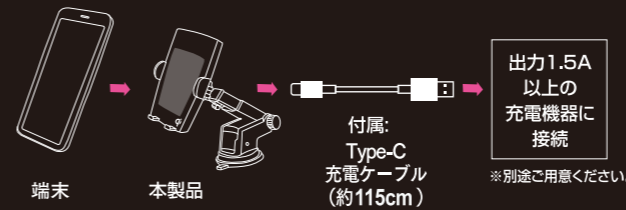

開閉レバー

右側面のタッチセンサーに触れると開閉します。

安全ラバー

端末を取り付ける際にキズや落下を防止します。

白色LEDランプ

通電開始の合図としてLEDランプが点灯します。(※通電後しばらくすると消灯します。)

触れるだけで取り外しOK

本製品からスマホを取り外す時に右記の部分に触れると開閉レバーが開きます。

ジェル吸盤

ダッシュボード等の場所にしっかり固定することができます。

電動開閉 Qi規格対応

ワイヤレス充電ホルダー

▶▶ Type-C充電ケーブル(約115cm)付属

車載用吸盤タイプ

取付方法 & 使用方法

- 1 ダッシュボードなどに本体を吸盤で固定します。
- 2 付属の充電ケーブルを本製品の充電口に差し込みます。
- 3 開閉の際は右記の部分に触れてください。開閉レバーが開きます。
※充電開始直後はLEDランプが点灯します。しばらくすると消灯します。
- 4 スマートフォンをセットし右記の部分に触れると開閉レバーが開きます。
- 5 スマートフォンを外す際も下記の部分に触れて開閉レバーを開いて、スマートフォンを外してください。

●本製品は電動開閉タイプのホルダーになっております。本製品にケーブルを差し込み充電状態になっていないと正常に動作しませんのでご注意ください。

Qi認証ワイヤレス充電

本製品にスマートフォンをセットすると充電が開始されます。※上手く充電が出来ない時は、スマートフォンの位置を調整して下さい。

接続方法

本製品の仕様

- ▶ワイヤレス無接触充電 (qi) 対応のスマートフォンを充電できるqi規格認証ホルダーです。(※ワイヤレス充電機能はワイヤレス充電対応端末にのみお使いいただけます。)
- ▶iPhoneやスマートフォン等を手軽に固定できます。(※タブレットのご使用はお止めください)
- ▶ホルダー部分が360°回転するので、好きな角度に調整できます。
- ▶吸盤付きなので車のダッシュボードの部分等へ簡単に設置できます。