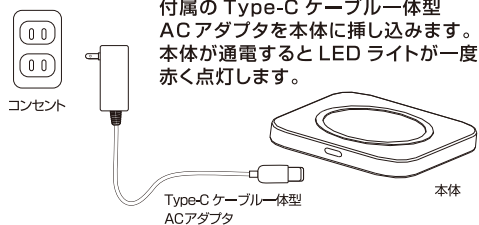

WC001/WC003/WC006

規格対応
ワイヤレス充電器
同マークのついた機器と互換性があります。

Qi 認証対応ワイヤレス充電ステーション

規格対応

ワイヤレス

接続機器を見分けて
最適充電

3A

最大出力

2USB
ポート
3台同時
充電可能

付属品

カラー ホワイト

最大出力 3A

ケーブル長さ 1m

折りたたみプラグ

90°

Type-C
ケーブル一体型 ACアダプタ付属

※付属の AC アダプタで本体の充電ができます。

最適充電機能搭載で
接続機器の電流値を自動検出！
最大 3 A までの電流で充電可能！

使用方法

本体の上に Qi マークのついた機器を置くと充電が開始されます。充電が開始されると LED ライトが青く点灯します。点灯しない場合は、機器と本体の位置の中心が合うようなイメージで調節してください。

LED 青点灯

消灯

取扱説明書

正しくお使いいただくために取扱説明書は必ずお読みください。
取扱説明書は大切に保管し、必要な際にお読みいただけるようにしてください。