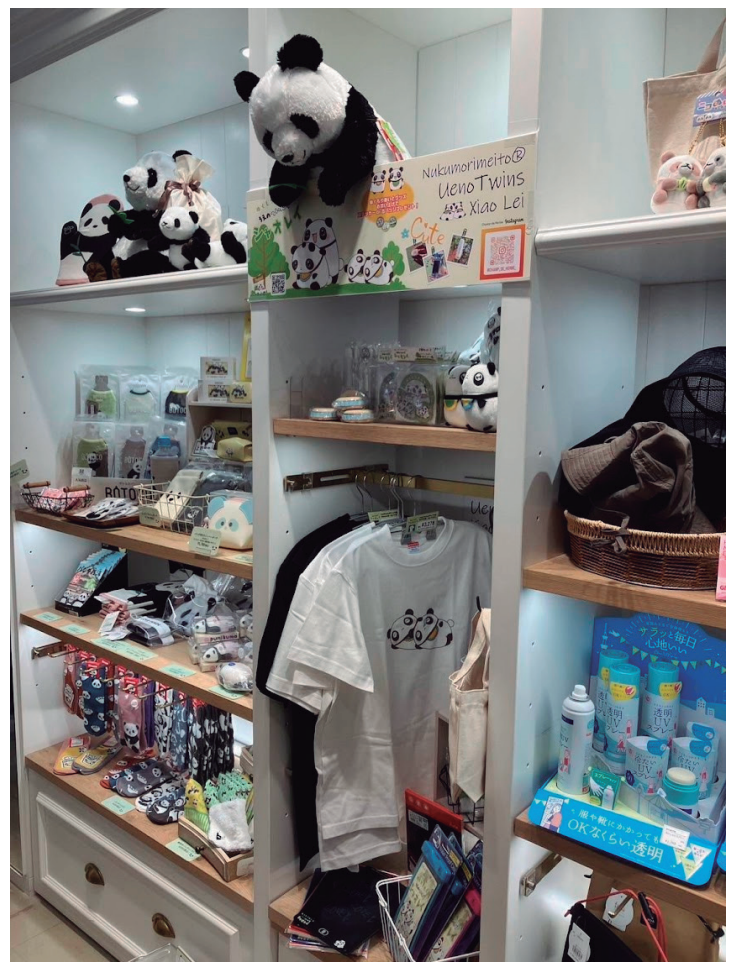

シャン・ド・エルブ - 上野店様にて店頭販売！

2024/5/10~

上野アトレにお立ち寄りの際は是非お立ち寄りください！

Champ de Herbe

レディス、コスメ/ドラッグストア(ファーマシー)

シャン・ド・エルブ

上野 WEST 1F

話題のコスメと雑貨のお店。上野ならではのパンダグッズはお土産やちょっとしたギフトにおすすめです。

Champ de Herbe Instagram